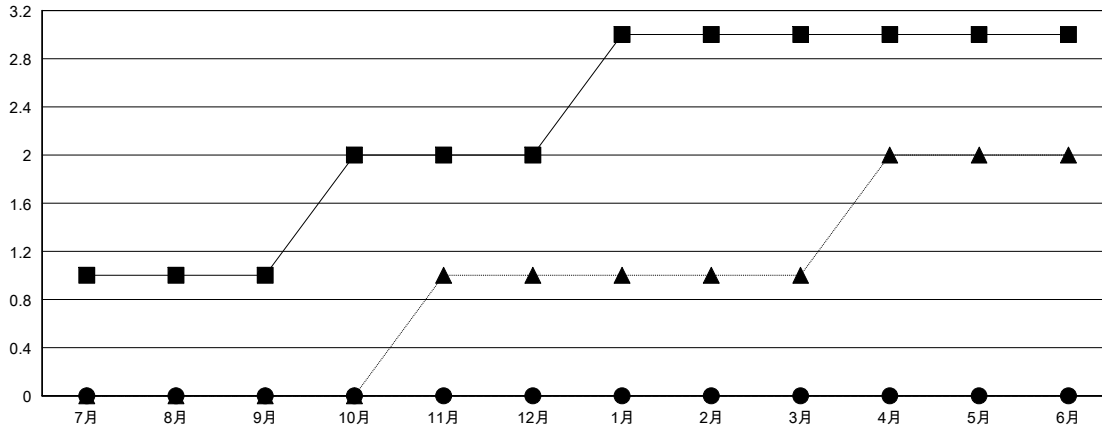

MONTHLY MEMBERSHIP PROGRESS REPORT

District 330 A

Results as of: 10/31/2016

GMT: Masayuki Kaneko

地域 JAPAN

GMT会則地域 5-Jap

クラブ				
結果: 2016-2017				
四半期	新クラブ目標	新クラブ	解散クラブ	純増/減
7月/8月/9月	1	0	0	0
10月/11月/12月	1	0	0	0
1月/2月/3月	1	0	0	0
4月/5月/6月	0	0	0	0

名				
結果: 2016-2017				
四半期	新会員目標	チャーターメン バー/新会員	退会者	純増/減
7月/8月/9月	220	176	149	27
10月/11月/12月	720	15	16	-1
1月/2月/3月	25	0	0	0
4月/5月/6月	-100	0	0	0

新クラブ目標及び実績累計

会員目標及び実績累計

解散クラブ: 0	84 CLUBS OF 200 一名以上の新会員を登録	男女別
		男性 4,668 (72.37%)
		女性 1,782 (27.63%)
退会者	健康診断データはこちら	家族会員 2,875
物故会員 19		世帯主 1,022
クラブ解散 0		世帯主以外 1,853
その他 146		
合計 165		