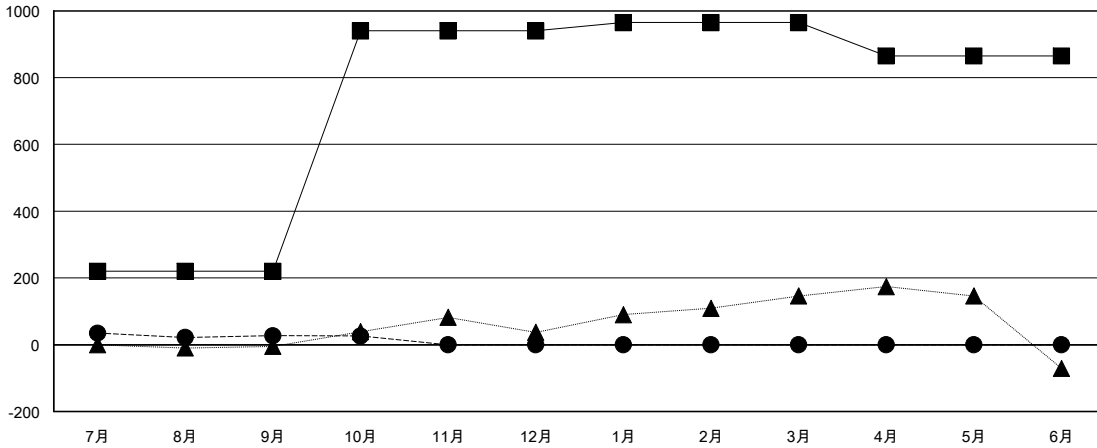

MONTHLY MEMBERSHIP PROGRESS REPORT

District 330 A

Results as of: 10/31/2016

GMT: Masayuki Kaneko

地域 JAPAN

GMT会則地域 5-Jap

クラブ				
結果: 2016-2017				
四半期	新クラブ目標	新クラブ	解散クラブ	純増/減
7月/8月/9月	1	0	0	0
10月/11月/12月	1	0	0	0
1月/2月/3月	1	0	0	0
4月/5月/6月	0	0	0	0

名				
結果: 2016-2017				
四半期	新会員目標	チャーターメン バー/新会員	退会者	純増/減
7月/8月/9月	220	176	149	27
10月/11月/12月	720	15	16	-1
1月/2月/3月	25	0	0	0
4月/5月/6月	-100	0	0	0

新クラブ目標及び実績累計

会員目標及び実績累計

解散クラブ: 0	84 CLUBS OF 200 一名以上の新会員を登録	男女別
		男性 4,668 (72.37%)
		女性 1,782 (27.63%)
退会者	健康診断データはこちら	家族会員 2,875
物故会員 19		世帯主 1,022
クラブ解散 0		世帯主以外 1,853
その他 146		
合計 165		